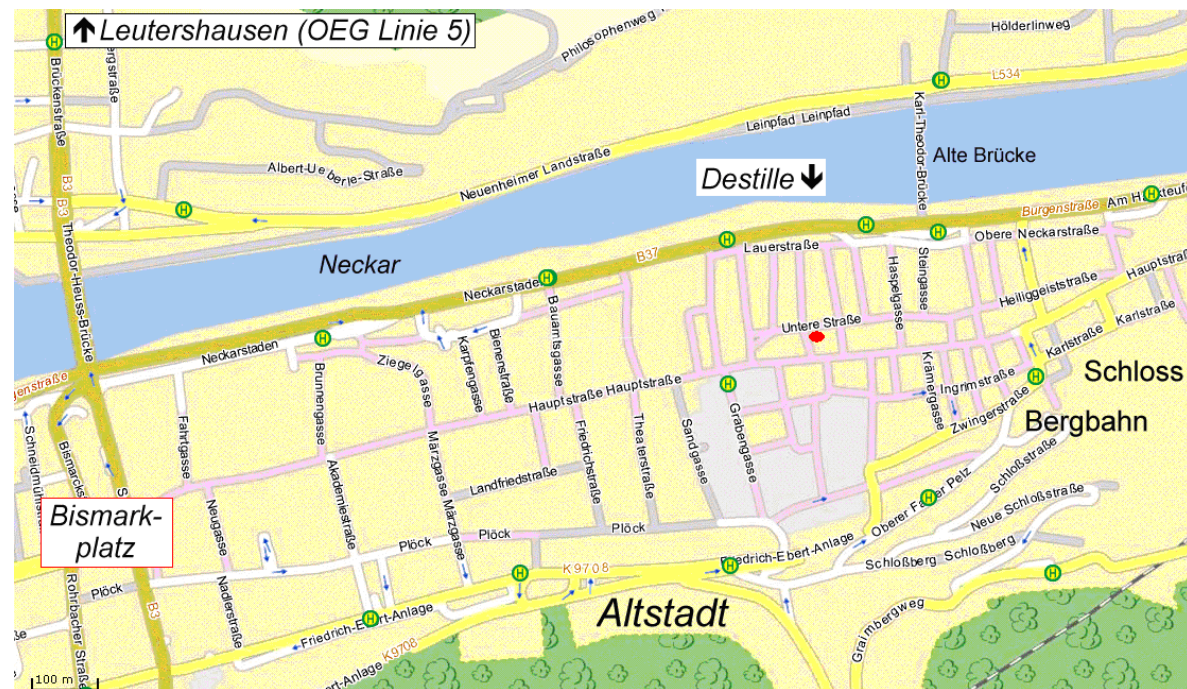

WI-Exko 2011

- Stadtplan
 - Destille

WI-Exko 2011

- Unterkunft / Hotel
 - Doppelzimmer, Bettlänge 2 Meter
 - 1 Tripplezimmer
- Schäden bei Ankunft dem OrgaTeam melden
- Handtücher und Bettwäsche
- Schlüsselkarte je Person
- Zimmervergabe im Bus